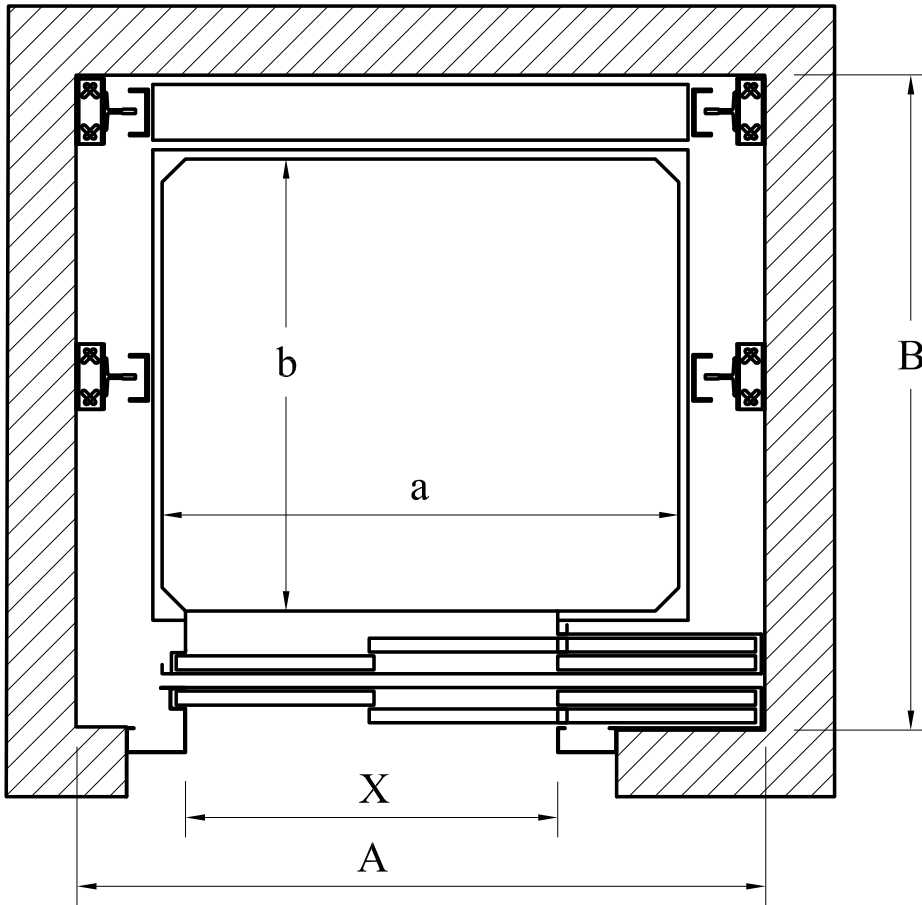

ELEVADORES ATLANTA

PORTA ABERTURA LATERAL

CAPACIDADE	PORTAS X	CAIXAS A x B	CABINA a x b	ÁREA DA CABINA
4 PESSOAS	700	1400x1400	1000x1000	1,00m ²
4 PESSOAS	800	1450x1450	1000x1000	1,00m ²
6 PESSOAS	800	1500x1500	1100x1150	1,15m ²
8 PESSOAS	800	1600x1600	1200x1200	1,44m ²
* 8 PESSOAS	800	1600x1900	1100x1400	1,54m ²
10 PESSOAS	800	1750x1800	1350x1350	1,82m ²
12 PESSOAS	800	1850x1900	1450x1450	2,10m ²
14 PESSOAS	900	1900x2000	1500x1600	2,40m ²
* Dimensões mínimas adequadas para o transporte de cadeiras de roda (NBR-13994)				